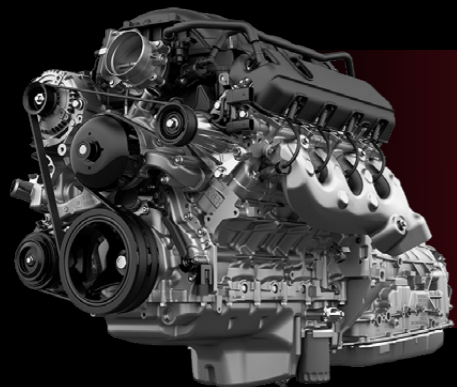

DESEMPEÑO

Atrévete a descubrir y explorar nuevos caminos junto a tu aliada, GMC Sierra® está equipada con motores* Ecotec 5.3L o 6.2L.

MOTOR V8 6.2 L*
POTENCIA: 425 HP
TORQUE: 460 LB-PIE

TRANSMISIÓN AUTOMÁTICA DE 10 VELOCIDADES*

MOTOR V8 5.3 L*
POTENCIA: 355 HP
TORQUE: 383 LB-PIE

TRANSMISIÓN AUTOMÁTICA DE 8 VELOCIDADES*

ELECTRONIC TRANSMISSION RANGE SELECTOR (ETR)

Permite hacer el cambio de velocidades de manera más suave, logrando una experiencia de manejo mejorada.