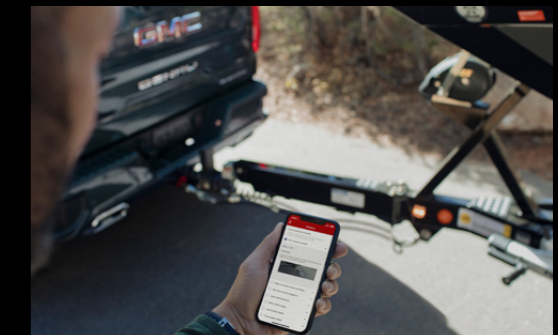

VERSATILIDAD

VERSIONES

ACCESORIOS

COLORES Y RINES

ESPECIFICACIONES

FAMILIA GMC

SEGURIDAD

GMC Pro Safety Plus ofrece un conjunto de sistemas avanzados de asistencia al conductor que te permitirán recorrer todos los caminos con seguridad y tranquilidad.

REMOLQUE PROFESSIONAL GRADE

Gracias al conjunto de la cámara 360°, la aplicación móvil y la capacidad de control a través de la conexión con el remolque podrás:

- Monitorear la presión de llantas del remolque
- Monitorear el remolque a través de su centro de información
- Revisar sus frenos a través del control integrado
- Obtener 14 vistas diferentes de las cámaras