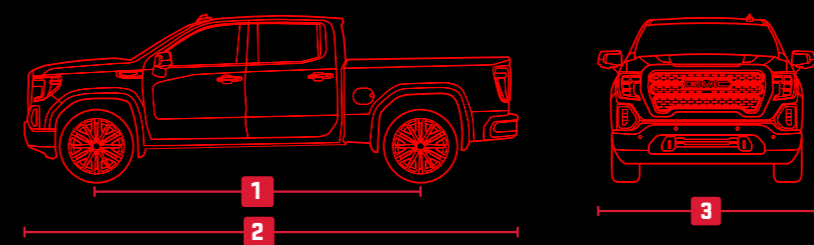

GMC SIERRA® AT4, DENALI Y DENALI ULTIMATE

DIMENSIONES Y CAPACIDADES

	REGULAR	AT4	DENALI	DENALI ULTIMATE
EXTERIOR (MM)				
1. Distancia entre ejes	3,213		3,747	
2. Largo	5,354		5,916	
3. Ancho		2,478		
4. Alto	1,927	1,999	1,990	
PESOS (KG)				
Peso vehicular	2,193	2,508	2,440	
Peso bruto vehicular	3,130		3,220	
CAPACIDADES (L)				
Tanque de gasolina		91		
CAJA DE CARGA (MM)				
Largo a nivel del piso	2,018		1,776	
Altura interior		569		
CAPACIDADES (KG)				
Capacidad de carga	937	653	762	
Capacidad de arrastre	3,901	4,082	4,036	
RENDIMIENTO DE COMBUSTIBLE¹ (KM/L)				
Ciudad	8	8.1	7.2	7.2
Carretera	11.7	12.2	10.6	10.6
Combinado	9.3	9.6	8.4	8.4

BENEFICIOS POR SER PARTE DE LA FAMILIA GMC:

2 años **SERVICIOS INCLUIDOS** **GMC**

2 SERVICIOS DE MANTENIMIENTO POR 2 AÑOS.

GMC

3 AÑOS DE GARANTÍA O 60,000 KM.

Connected by **OnStar®**

12 MESES DE INTERNET ILIMITADO Y 12 MESES DE ONSTAR ESSENTIALS