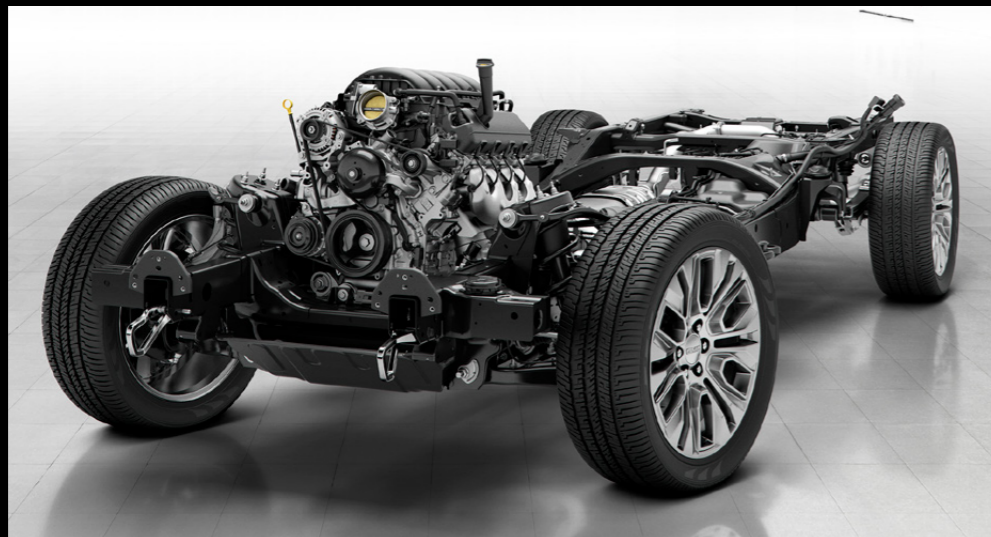

DESEMPEÑO

Atrévete a descubrir y explorar nuevos caminos junto a tu aliada, GMC Sierra® está equipada con motores* Ecotec 5.3L o 6.2L.

MOTOR V8 6.2 L*
POTENCIA: 425 HP
TORQUE: 460 LB-PIE

TRANSMISIÓN AUTOMÁTICA DE 10 VELOCIDADES*

GMC SIERRA® DENALI ULTIMATE

GMC SIERRA® DENALI

GMC Sierra® Denali responde al llamado de la aventura y está lista para sorprenderte con su potente motor.

CARACTERÍSTICAS EXCLUSIVAS

- Head Up Display de 15"
- Motor de 6.2 litros
- Parrilla con diseño multidimensional con ventilas activas
- Manijas de puerta con detalles cromados
- Espejo retrovisor interior equipado con Full Mirror Display