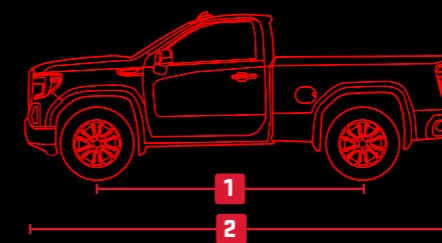

TECNOLOGÍA

	REGULAR	AT4	DENALI	DENALI ULTIMATE
Cámara de visión trasera HD con despliegue en la pantalla del radio.	●	-	-	-
Cámara de visión 360° Sistema basado en un sistema de 4 cámaras para ofrecer una visibilidad panorámica en alta definición	-	●	●	●
Head Up Display 15"	-	-	●	●
Asistente de estacionado frontal y trasero	●	●	●	●
Smartphone Integration con Android Auto™ y Apple CarPlay™ sin necesidad de cables y Sistema operativo Google integrado	●	●	●	●
Sistema de infoentretenimiento MID /High HMI con pantalla de 13.4", conectividad mejorada 2.0, con reconocimiento de voz	●	●	●	●
Equipado con OnStar que incluye asistencia personalizada y un hot spot de Wi-Fi®	●	●	●	●

SEGURIDAD

	REGULAR	AT4	DENALI	DENALI ULTIMATE
Visibilidad del interior del remolque /vista trasera	-	●	●	●
Sensores de reversa	●	-	-	-
Sensores de proximidad frontales y traseros	-	●	●	●
Alerta de punto ciego	●	●	●	●
Alerta de frenado de tráfico cruzado	●	●	●	●
Alerta de detección de peatón delantera	●	●	●	●
Alerta de colisión frontal	●	●	●	●
Asistente de colisión frontal a velocidades por debajo de 80 Km	●	●	-	-
Asistente de colisión frontal a cualquier velocidad	-	-	●	●
Cámara de visión trasera HD con guías proyectadas en la pantalla del radio para asistir en el anclaje del remolque	●	●	●	●
Apoyo visual al progreso de remolque al momento de realizar el enganche	-	●	●	●

GMC SIERRA® REGULAR