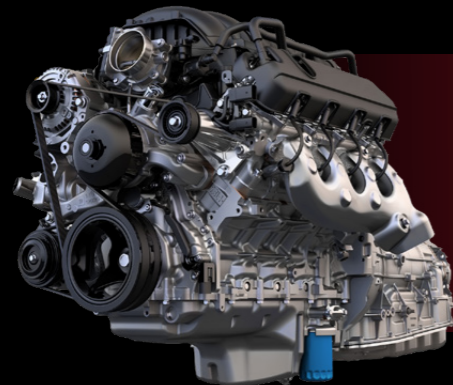

DESEMPEÑO

Atrévete a descubrir y explorar nuevos caminos junto a tu aliada, GMC Sierra® está equipada con motores* Ecotec 5.3L o 6.2L.

MOTOR V8 6.2 L*
POTENCIA: 425 HP
TORQUE: 460 LB-PIE

TRANSMISIÓN AUTOMÁTICA DE 10 VELOCIDADES*

MOTOR V8 5.3 L*
POTENCIA: 355 HP
TORQUE: 383 LB-PIE

TRANSMISIÓN AUTOMÁTICA DE 8 VELOCIDADES*

ELECTRONIC TRANSMISSION RANGE SELECTOR (ETR)

Permite hacer el cambio de velocidades de manera más suave, logrando una experiencia de manejo mejorada.