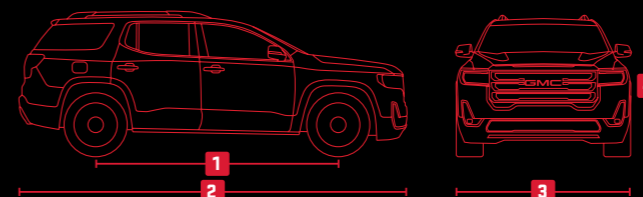

SEGURIDAD Y TECNOLOGÍA	BLACK EDITION	AT4	DENALI
8 bolsas de aire	•	•	•
Alerta de detección de peatones	•	•	•
Alerta de tráfico cruzado	•	•	•
Asistente conservación de carril	•	•	•
Control crucero	•	•	
Control crucero adaptativo con stop/go			•
Detector de ocupante para asiento del copiloto	•	•	•
Head Up Display de 6"			•
Indicador de cinturón de seguridad	•	•	•
Indicador de presión de llantas	•	•	•
Kit de emergencia para llanta de refacción	•	•	•
Llanta de refacción de 18"	•	•	•
Modo de manejo adolescente	•	•	•
OnStar® Servicios de asistencia personalizada incluyendo un Hot Spot de Wi-Fi® integrado al vehículo para hasta 7 dispositivos	•	•	•
Alerta de colisión frontal con asistencia de frenado a bajas velocidades	•	•	
Alerta de colisión frontal con asistencia de frenado a cualquier velocidad			•
Sensor indicador de distancia	•	•	•

EXTERIOR	BLACK EDITION	AT4	DENALI
Antena de tiburón	•	•	•
Cajuela manos libres	•	•	•
Cristales con tintado de privacidad	•	•	•
Escape doble	•	•	•
Faros delanteros LED con encendido y apagado automático	•	•	•
Faros diurnos LED		•	•
Faros IntelliBeam®	•	•	•
Full Mirror Display que proyecta una imagen HD de la cámara trasera en el retrovisor para tener mejor visibilidad			•
Limpiaparabrisas automático	•	•	•
Quemacocos doble		•	•
Rin de aluminio 20"	•	•	•
Sistema de apertura y cierre de seguros con encendido remoto	•	•	•

DIMENSIONES Y CAPACIDADES

EXTERIOR (MM)	
1. Distancia entre ejes	2,858
2. Largo	4,912
3. Ancho	1,915
4. Alto	1,694

PESOS (KG)	
BLACK EDITION	1,952
AT4	2,039
DENALI	2,053

INTERIORES 1ª FILA DE ASIENTOS (MM)	
Espacio para cabeza	1,016
Espacio para hombros	1,509
Espacio para cadera	1,415
Espacio para piernas	1,041

INTERIORES 2ª FILA DE ASIENTOS (MM)	
Espacio para cabeza	1,006
Espacio para hombros	1,491
Espacio para cadera	1,354
Espacio para piernas	1,008

INTERIORES 3ª FILA DE ASIENTOS (MM)	
Espacio para cabeza	945
Espacio para hombros	1,379
Espacio para cadera	1,090
Espacio para piernas	754

CAPACIDADES (L)	
Tanque de gasolina FWD	73.4
Tanque de gasolina AWD	82.1
Espacio en cajuela con asientos en su lugar	362.5
Espacio en cajuela detrás de 2da fila de asientos	1,180
Espacio en cajuela detrás de 1ra fila de asientos	2,237

RENDIMIENTO DE COMBUSTIBLE¹ (KM/L)	BLACK EDITION	AT4	DENALI
Ciudad	10.3	10	
Carretera	16.3	15.3	
Combinado	12.3	11.8	

BENEFICIOS POR SER PARTE DE LA FAMILIA GMC:

2 SERVICIOS INCLUIDOS años **GMC**

2 SERVICIOS DE MANTENIMIENTO POR 2 AÑOS.

GMC

3 AÑOS DE GARANTÍA O 60,000 KM.