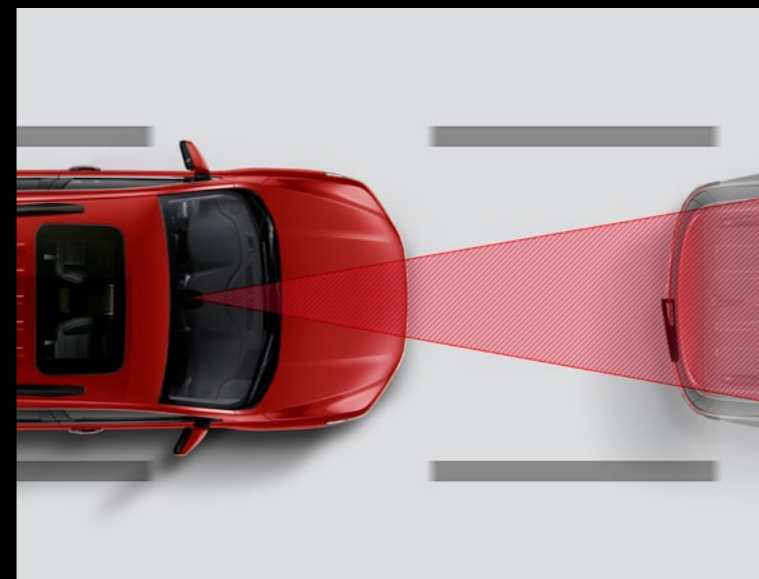

8 BOLSAS DE AIRE

- 2 FRONTALES PARA ASIENTOS DELANTEROS
- 2 LATERALES PARA ASIENTOS DELANTEROS
- 2 TIPO CORTINA
- 1 CENTRAL FRONTAL
- 1 DE RODILLA PARA EL CONDUCTOR

ALERTAS DE SEGURIDAD

GMC Acadia® cuenta diferentes alertas y sensores de seguridad para que tu única preocupación sea disfrutar tu viaje.

ALERTA DE TRÁFICO CRUZADO TRASERO

ASISTENTE DE MANTENIMIENTO DE CARRIL

SENSOR INDICADOR DE DISTANCIA CON ALERTA Y ASISTENCIA DE COLISIÓN FRONTAL

CÁMARAS QUE TRABAJAN EN CONJUNTO

GMC Acadia® cuenta con cámara de visión 360° y de reversa, además de Full Mirror Display, que proyecta una imagen HD de la cámara trasera en el retrovisor para tener mejor visibilidad.